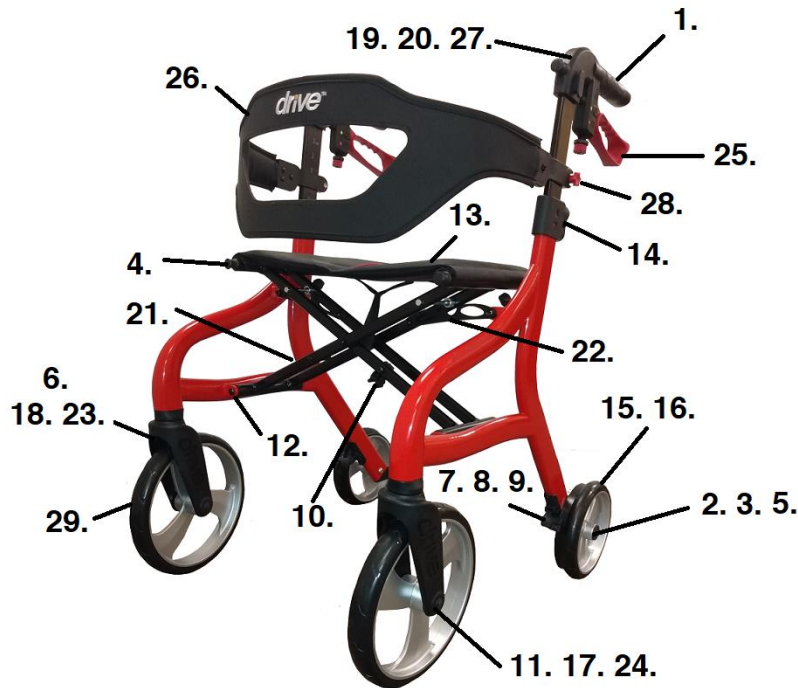

## 102662 Nitro Sprint Tall

- |  |  |
|--|--|
| <ul style="list-style-type: none"> <li>1. Hand Grip- 102662-01</li> <li>2. Rear Wheel Bearings (pr)- 102662-02</li> <li>3. Rear Wheel Hub Cap- 102662-03</li> <li>4. Cross Frame End Caps (pr)- 102662-04</li> <li>5. Rear Axle &amp; Spacer- 102662-05</li> <li>6. Fork Stem Bearing- STDS1060</li> <li>7. Brake Cable Wire- 102662-07</li> <li>8. Wheel Brake Assy. Left- 102662-08</li> <li>9. Wheel Brake Assy. Right- 102662-09</li> <li>10. Folding Lock Mechanism- 102662-10</li> <li>11. Front Axle &amp; Spacer- 102662-11</li> <li>12. Cross Frame Mtg Screws (4 ea)- 102662-12</li> <li>13. Seat Upholstery w/Red Handle- 102662-13</li> <li style="padding-left: 20px;">Seat Upholstery w/Grey Handle- 102662-13B</li> <li>14. Back Height Adj Latch - 102662-14</li> <li>15. Rear Wheel Left- 102662-15</li> <li>16. Rear Wheel Right- 102662-16</li> </ul> | <ul style="list-style-type: none"> <li>17. Front Wheel Bearings (pr)- 102662-17</li> <li>18. Fork- 102662-18</li> <li>19. Handlebar Assy Left- 102662-19TALL</li> <li>20. Handlebar Assy Right- 102662-20TALL</li> <li>21. Cross Frame- 102662-22</li> <li>22. Cross Frame Link- 102662-23TALL</li> <li>23. Fork Stem Bolt &amp; Spacer- 102662-24</li> <li>24. Hub Cap (pr)- 102662-25</li> <li>25. Hand Brake Handle- 102662-26</li> <li>26. Backrest- 102662-28</li> <li>27. Brake Housing Assy Left- 102662-29L</li> <li style="padding-left: 20px;">Brake Housing Assy Right- 1202662-29R</li> <li>28. Backrest Adj. Knob (pr)- 102662-31</li> <li>29. Front Wheel- 102662-32</li> <li>30. Tote Bag- 102662-27</li> <li>31. Step Tube- 102662-06</li> </ul> |
|--|--|